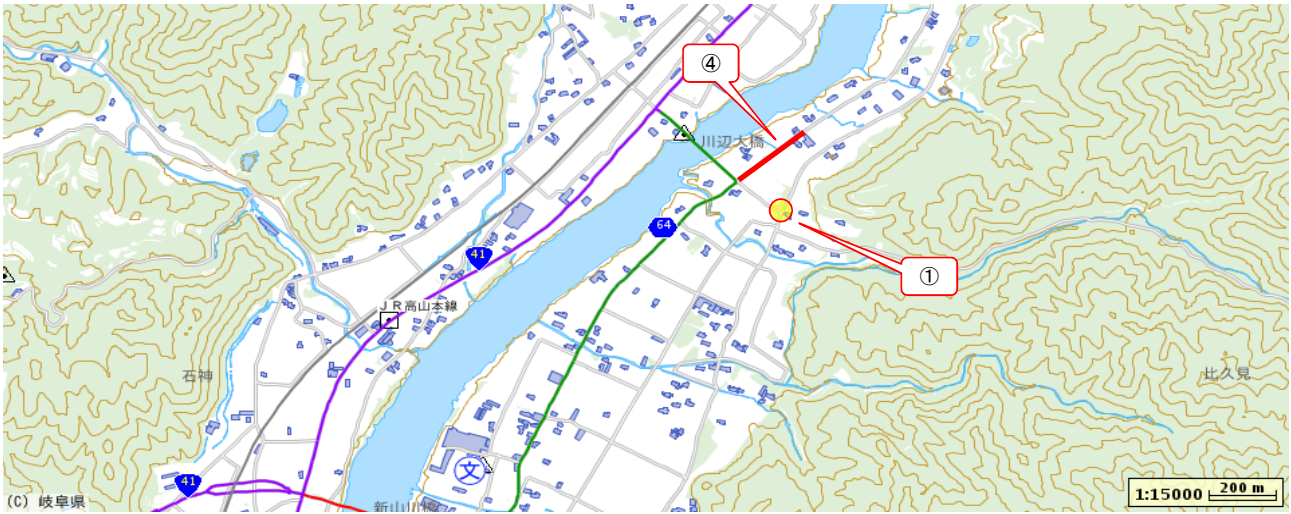

川辺東小学校 合同点検箇所

東小校下 マップ①

東小校下 マップ②

東小校下 マップ③