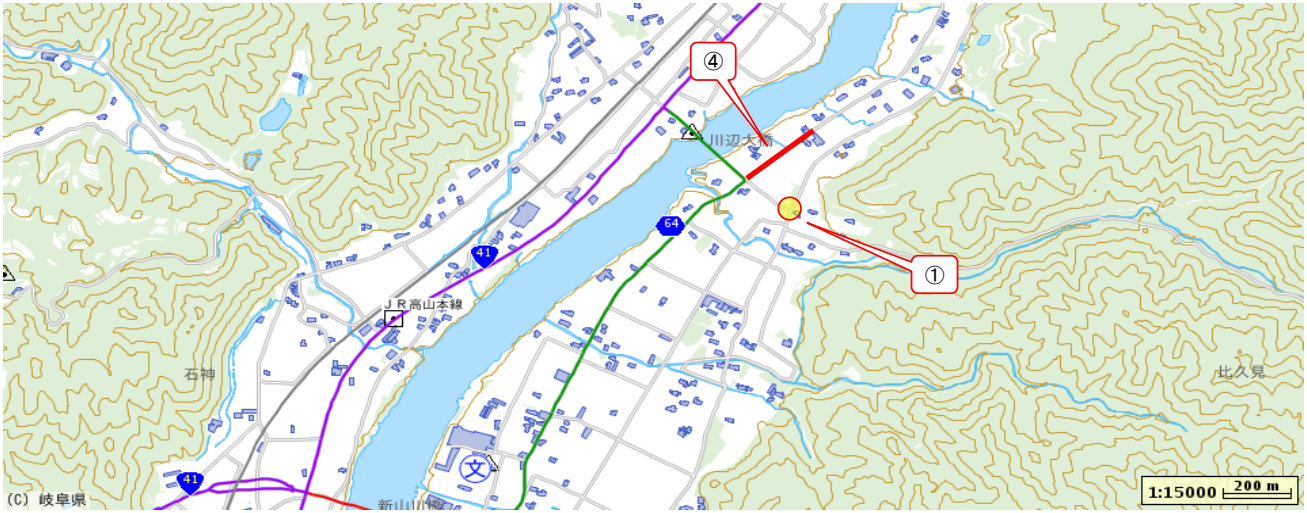

川辺東小学校 合同点検箇所

東小校下 マップ①

東小校下 マップ②