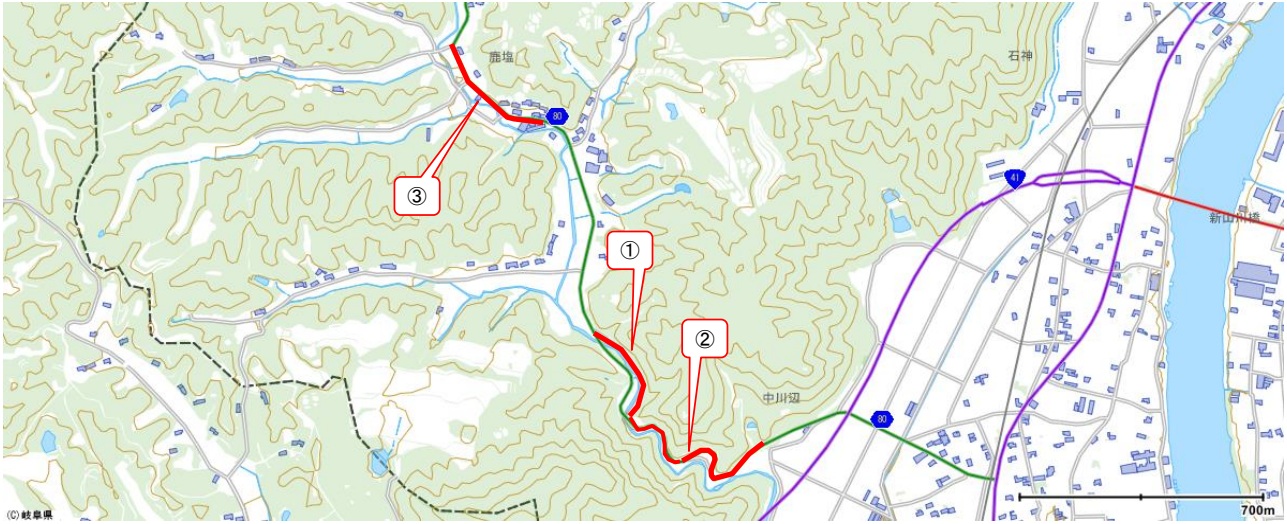

川辺西小学校 合同点検箇所

西小校下 マップ①

西小校下 マップ②

西小校下 マップ③