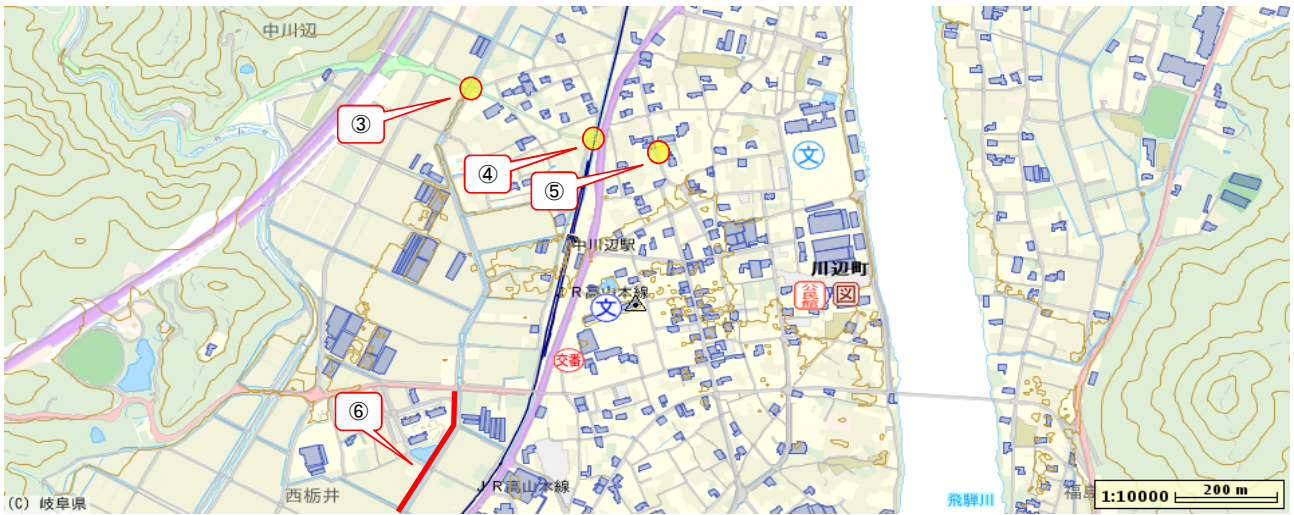

川辺西小学校 合同点検箇所

西小校下 マップ①

西小校下 マップ②

西小校下 マップ③