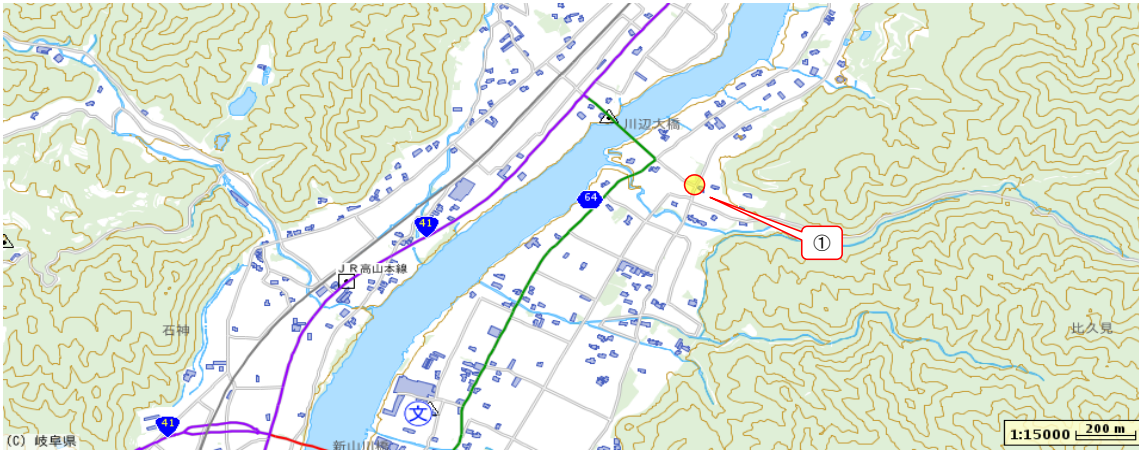

川辺東小学校 合同点検箇所

東小校下 マップ①

東小校下 マップ②

東小校下 マップ③