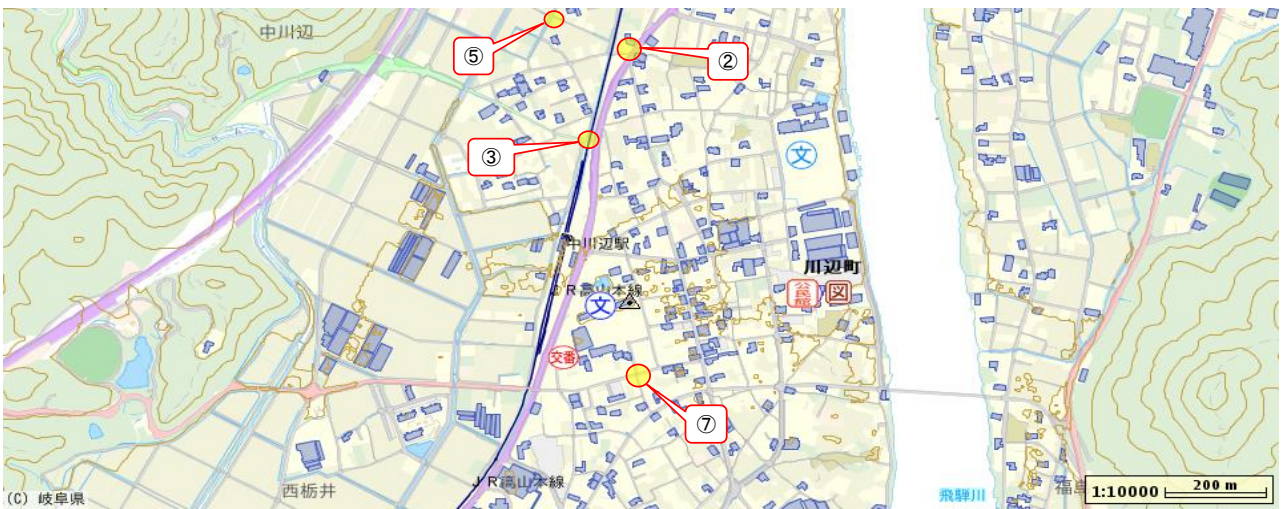

川辺西小学校 合同点検箇所

西小校下 マップ①

西小校下 マップ②

西小校下 マップ③