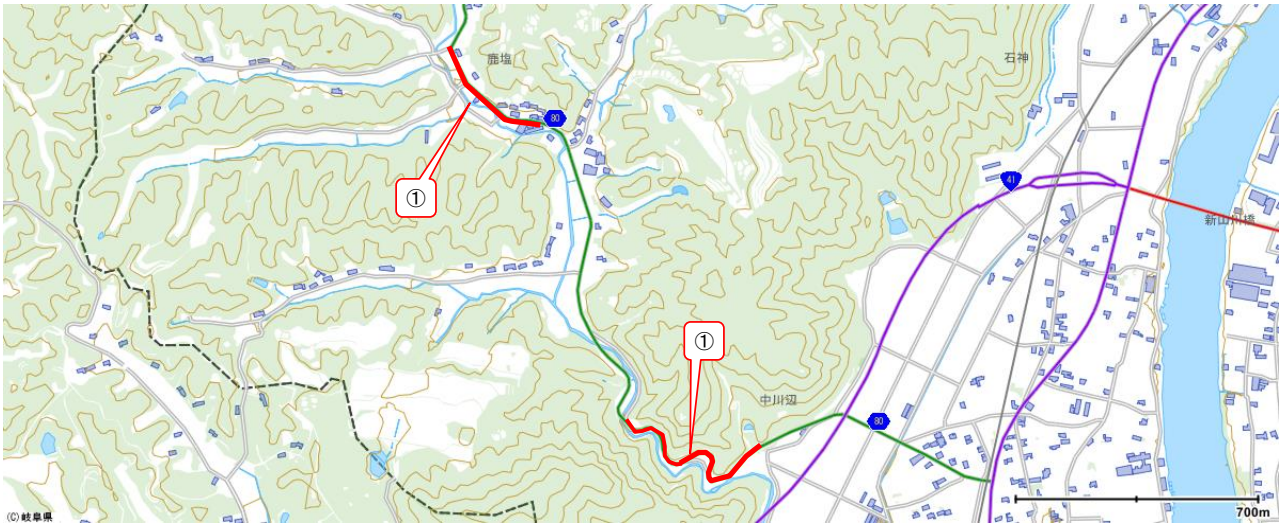

川辺西小学校 合同点検箇所

西小校下 マップ①

西小校下 マップ②

西小校下 マップ③