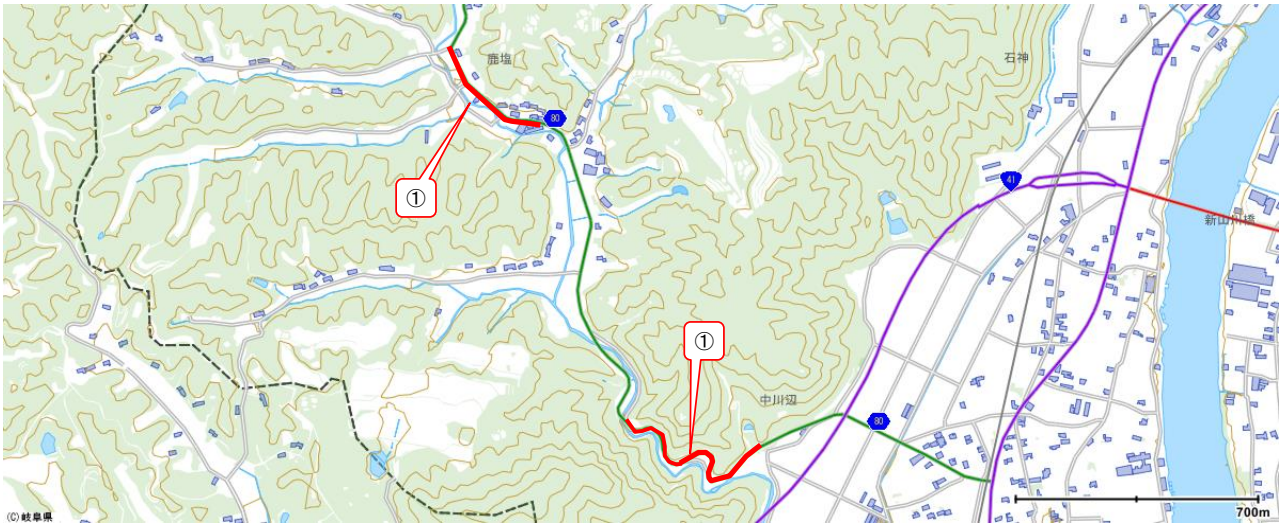

川辺西小学校 合同点検箇所

西小校下 マップ①

西小校下 マップ②